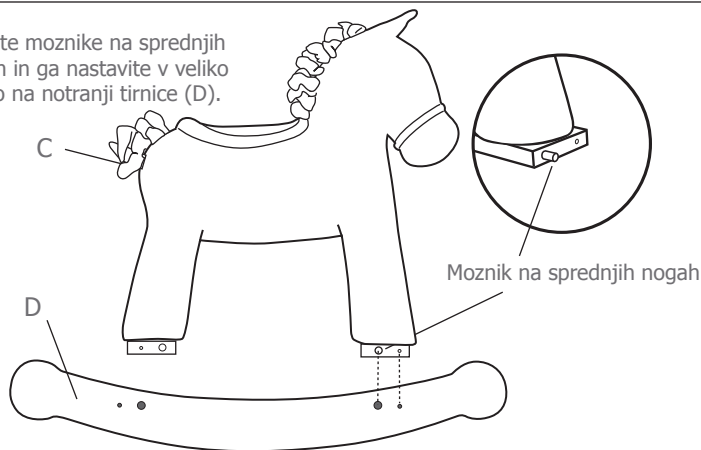

Vemo, da ste neučakani s sestavo gugalnika, vendar vas prosimo, da si vzemite čas za branje teh pomembnih navodil.
GRE ZA VARNOST vašega otroka in vašo brezskrbnost.

POMEMBNO: Prosimo, da vse vijake, orodja in druge manjše dele, date stran od vašega otroka.

Poskrbite, da imate vse zgornje dele, predno začnete.

- 1** Poiščite moznike na sprednjih nogah in ga nastavite v veliko luknjo na notranji tirnici (D).

Moznik na sprednjih nogah

- 2** Povlecite zadnje noge trdno nazaj proti luknjah, in namestite moznike v luknji. Ta dodaja napetost na notranji okvir, ki povečuje trdnost sklopa.